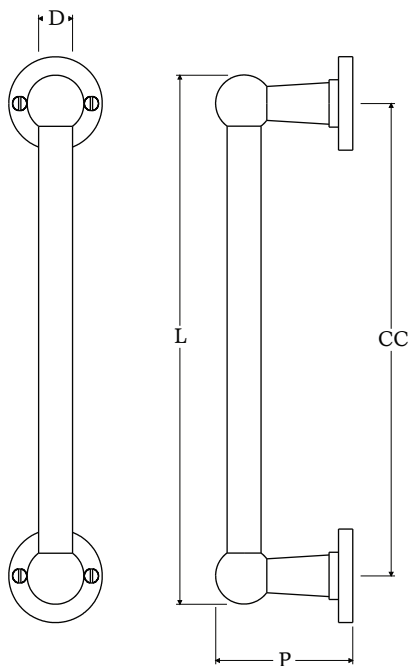

LUXE ATELIER

MILANO

Maniglione su Rosette Serie Domino  
*Domino Series Pull Handle on Roses*

Dimensioni  
*Dimensions*

|    | L   | CC  | P  | D  |
|----|-----|-----|----|----|
| XS | 180 | 150 | 73 | 18 |
| S  | 230 | 200 | 73 | 18 |
| M  | 280 | 250 | 73 | 18 |
| L  | 330 | 300 | 73 | 18 |
| XL | 380 | 350 | 73 | 18 |

Dimensioni in millimetri  
*Dimensions given in millimeters*

Fornito con ferri quadro dummy e viti legno in finitura coordinata.  
Disponibile in tutte le finiture standard.

Dimensioni e finiture su misura disponibili su richiesta.

*Regularly furnished with dummy spindles and wood screws in matching finish.  
Additional sizes available by special order. Available in standard and custom finishes.*